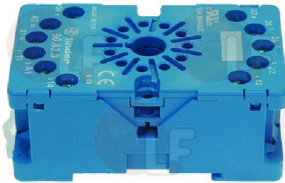

## Relays

**3351158 BASE UNDECAL ES11 10A 400V**  
11 poles

VFA EXPRES

**1351006 RELAY RM 705730 SCHRACK**  
230V 16A  
for Grinder-dispenser (VFA EXPRES) AE1464NEW  
AN1464 - E1464 - N1464

VFA EXPRES 946060