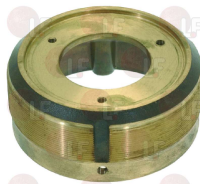

VFA EXPRES 946005

VFA EXPRES 966005

---

**Grinding burr holders**

---

**1251055 GRINDING BURRS BOTTOM HOLDER**

for Grinder-dispenser (VFA EXPRES) AE1464NEW  
AN1464 - E1464 - N1464

VFA EXPRES 946011