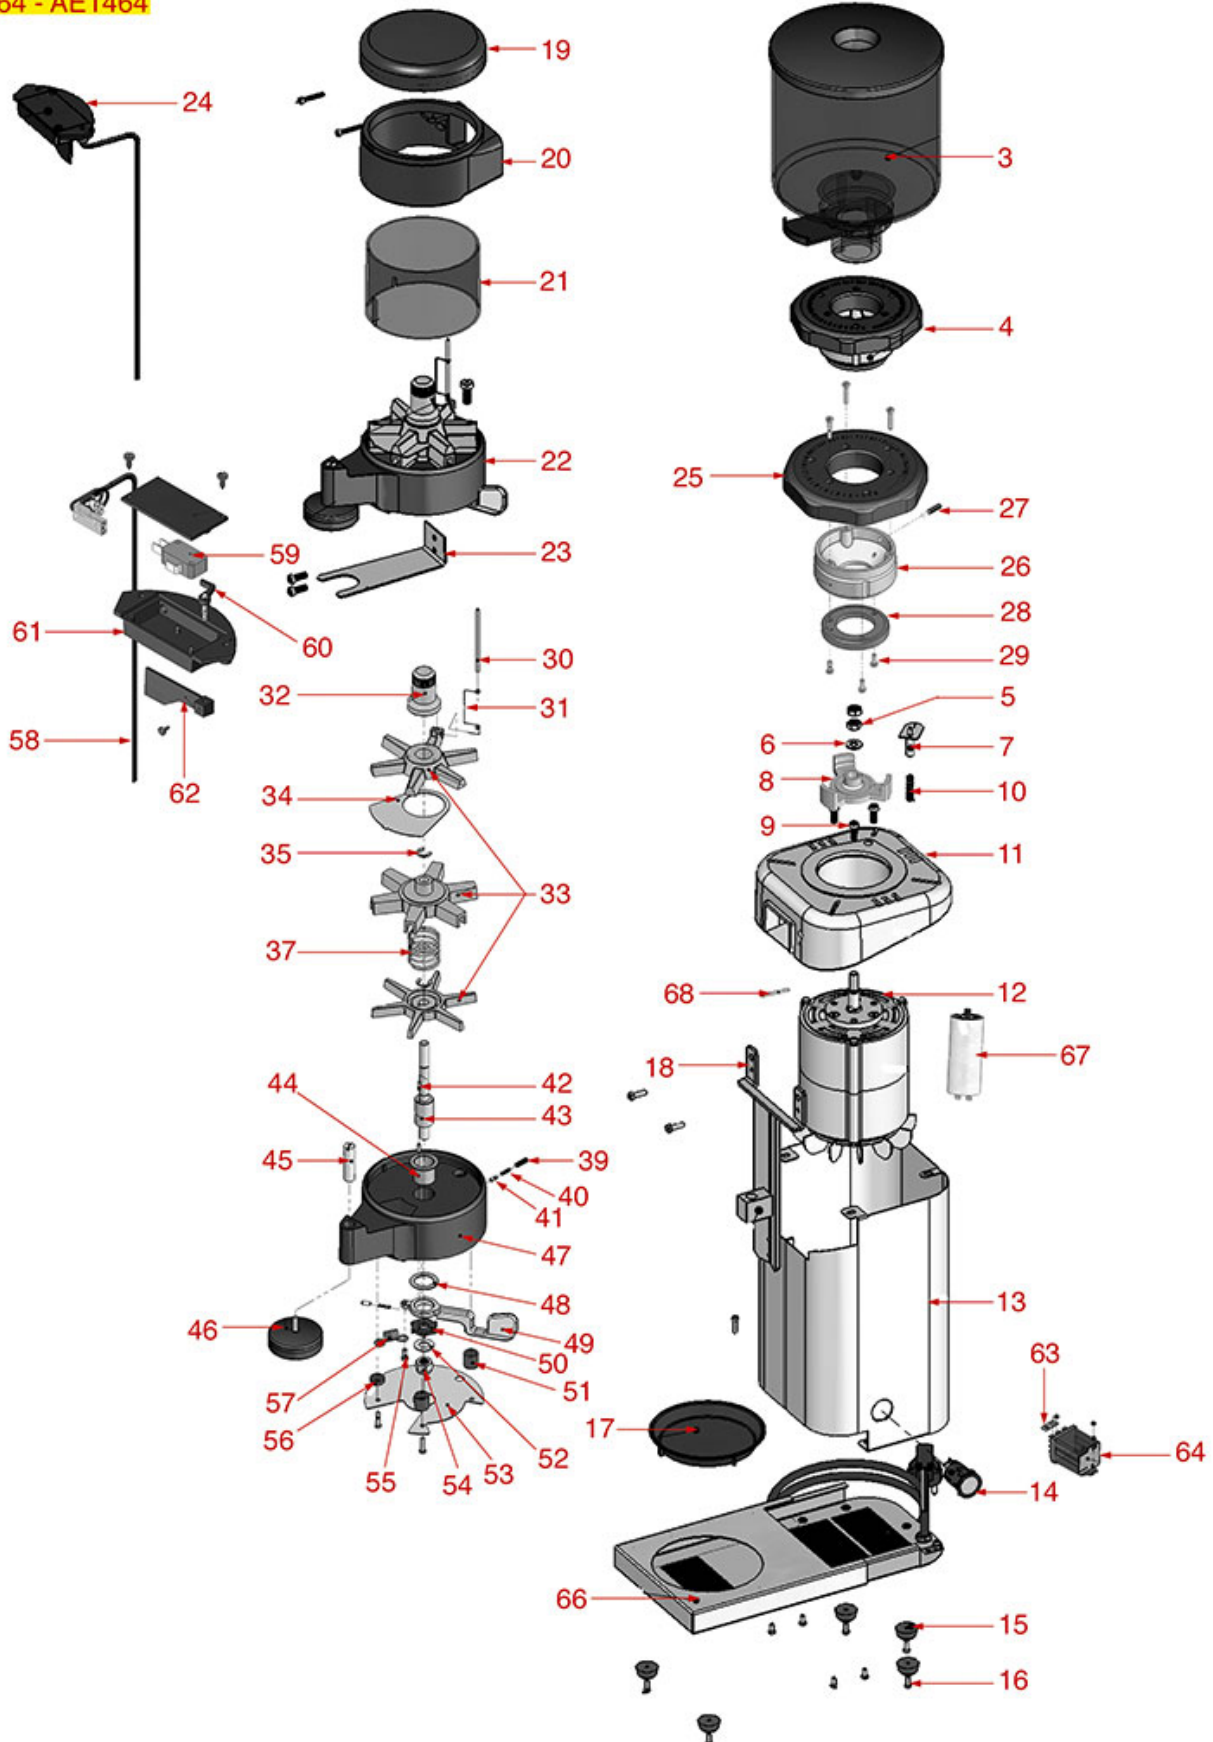

# VFA EXPRES

Position	LF code no.	Description
3	1080049	COMPLETE HOPPER
5	3060069	S/STEEL HEXAGONAL MEDIUM NUT M8 UNI 5588
7	1252368	CAP LOCKING PIN
10	1250126	LOCKING PIN SPRING $\varnothing$ 7x26 mm
14	1319464	ORANGE BIPOLAR SWITCH 16A 250V
19	1252369	DOSER LID
21	1252370	DOSER CYLINDER
23	1162003	FILTER HOLDER FORK
24	1252371	SUPPORT WITH MICROSWITCH
26	1251055	GRINDING BURRS BOTTOM HOLDER
28	1251071	GRINDING BURRS RANCILIO-VFA (PAIR) LEFT
29	1528631	CROSS HEAD SCREW M4x8 UNI 7687
30	1324104	MIXER PIN
31	1250127	MIXER PIN SPRING
33	1343030	MIDDLE TOP STAR
34	1252372	SHEET FOR DOSER
37	1250128	STAR SPRING $\varnothing$ 33x35 mm
49	1225022	DOSER LEVER
50	1252373	PAWL FOR COFFEE GRINDER
57	1250129	DOSER LEVER RETURN SPRING
59	3240123	MICROSWITCH 16A 250V
64	1351006	RELAY RM 705730 SCHRACK
67	3068016	CAPACITOR $\mu$ F 10 450V 50/60Hz