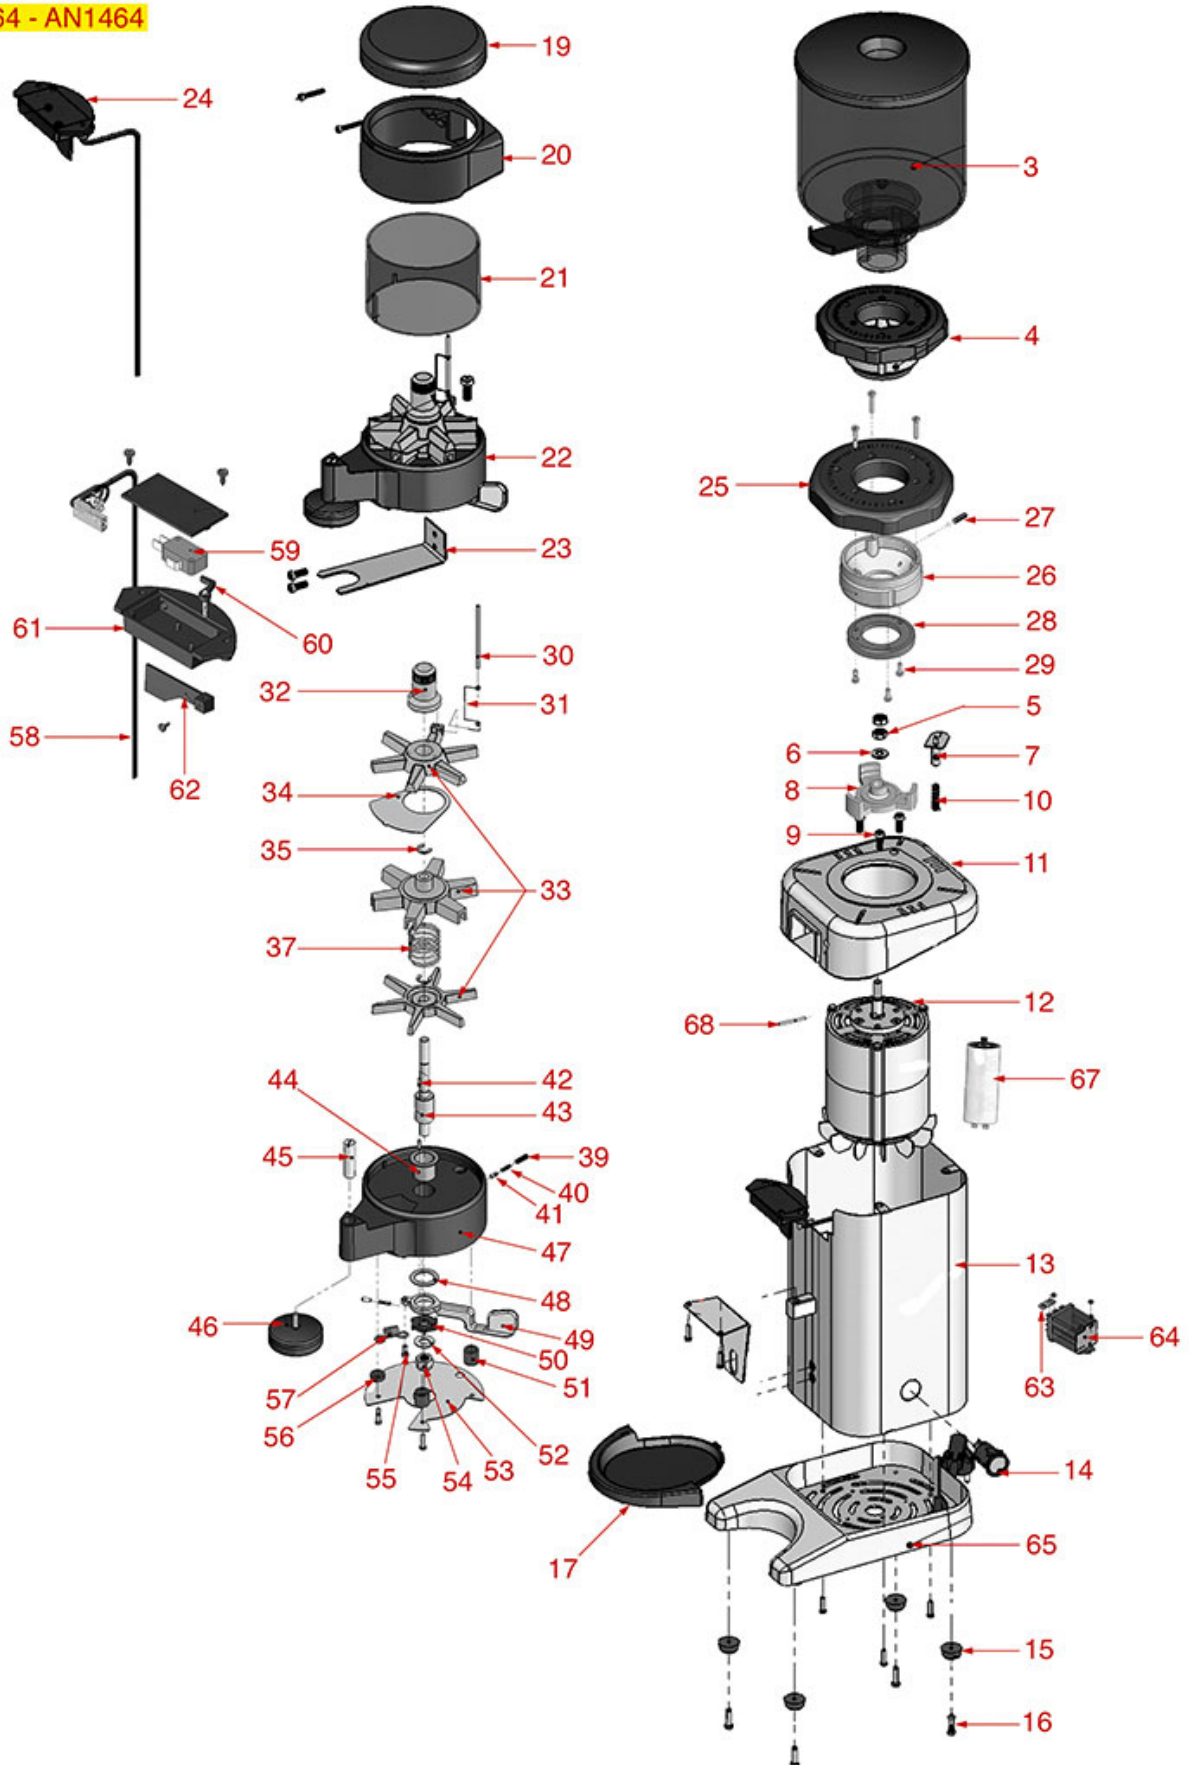

GRINDER ASSEMBLY N1464 AN1464 NEW

N1464 - AN1464

VFA EXPRES

Position	LF code no.	Description
3	1080049	COMPLETE HOPPER
5	3060069	S/STEEL HEXAGONAL MEDIUM NUT M8 UNI 5588
7	1252368	CAP LOCKING PIN
10	1250126	LOCKING PIN SPRING $\varnothing$ 7x26 mm
14	1319464	ORANGE BIPOLAR SWITCH 16A 250V
19	1252369	DOSER LID
21	1252370	DOSER CYLINDER
23	1162003	FILTER HOLDER FORK
24	1252371	SUPPORT WITH MICROSWITCH
26	1251055	GRINDING BURRS BOTTOM HOLDER
28	1251071	GRINDING BURRS RANCILIO-VFA (PAIR) LEFT
29	1528631	CROSS HEAD SCREW M4x8 UNI 7687
30	1324104	MIXER PIN
31	1250127	MIXER PIN SPRING
33	1343030	MIDDLE TOP STAR
34	1252372	SHEET FOR DOSER
37	1250128	STAR SPRING $\varnothing$ 33x35 mm
49	1225022	DOSER LEVER
50	1252373	PAWL FOR COFFEE GRINDER
57	1250129	DOSER LEVER RETURN SPRING
59	3240123	MICROSWITCH 16A 250V
64	1351006	RELAY RM 705730 SCHRACK
67	3068016	CAPACITOR μF 10 450V 50/60Hz